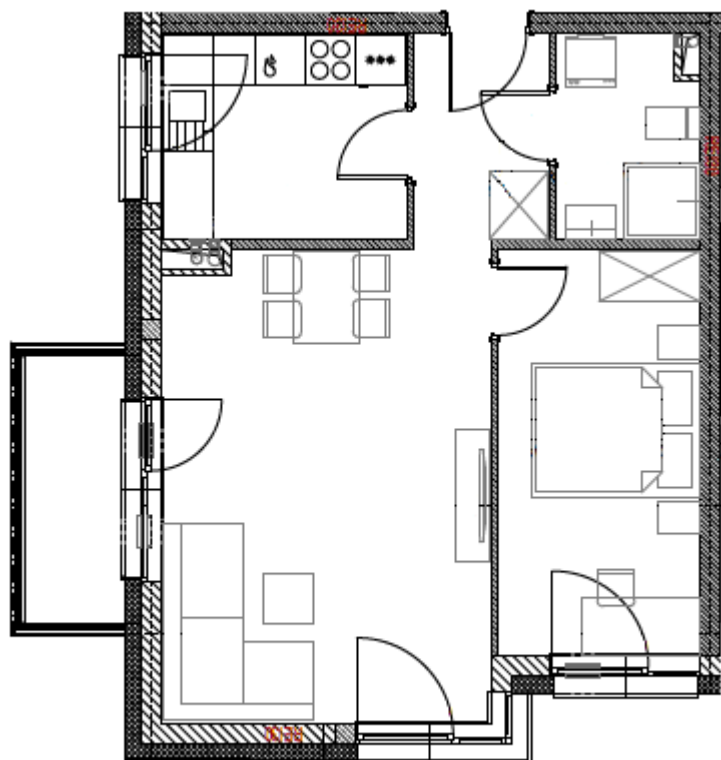

Radomin

UWAGA: WSTĘPNY PROJEKT MIESZKAŃ
NA ETAPIE REALIZACJI MOGĄ NASTĄPIĆ
TECHNICZNE ZMIANY

Nazwa Pom.	Powierzchnia
Przedpokój	4,04 m ²
Kuchnia	7,26 m ²
Łazienka	3,97 m ²
Salon	21,85 m ²
Sypialnia	11,62 m ²
Powierzchnia użytkowa	48,74 m²
Balkon	4,30 m ²

Mieszkanie 2 pokojowe z kuchnią

Kondygnacja

I

II

-

9

Nr mieszkania

Dane kontaktowe